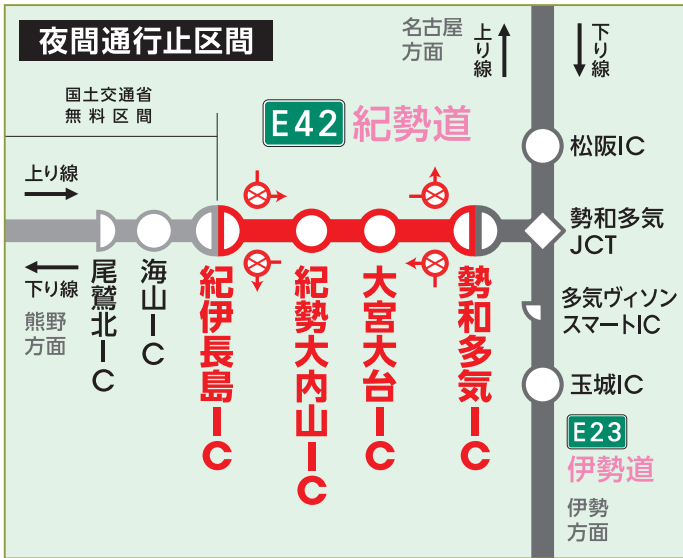

# E42 紀勢道

## 勢和多気IC ◀上下線▶ 紀伊長島IC

# 11/27 月 4夜間 → 11/30 木 各日20時 →翌6時

## 予備日 12/4(月)~12/7(木) 各日20時→翌6時

※金・土・日の夜間通行止めはおこないません。

夜間通行止日時	11/27	28	29	30	12/1	2	3	4	5	6	7	8
	月	火	水	木	金	土	日	月	火	水	木	金
勢和多気IC~紀伊長島IC(上下線)	20時→翌6時	20時→翌6時	20時→翌6時	20時→翌6時				予備日	予備日	予備日	予備日	